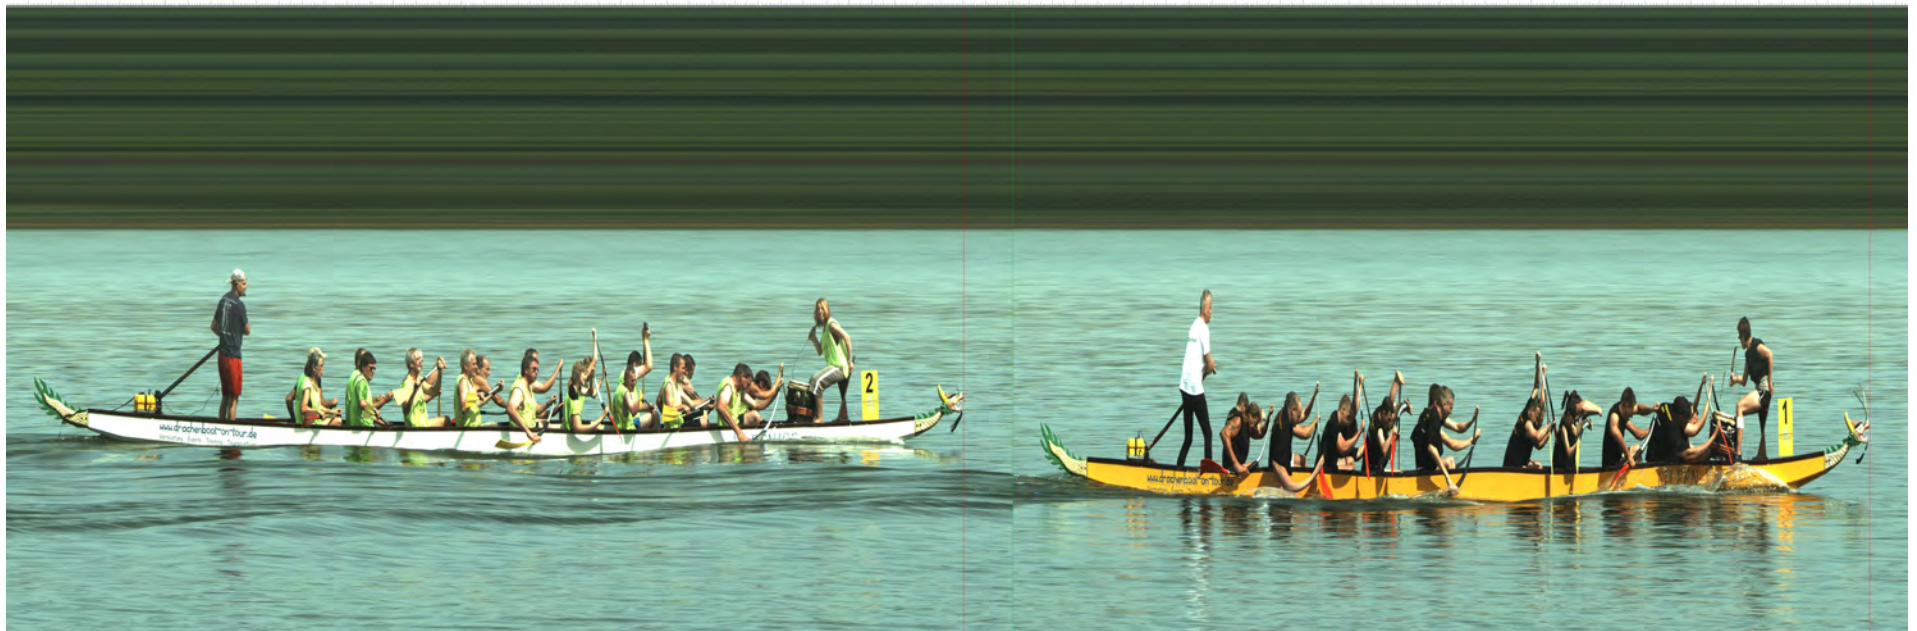

Rang	SN#	Bahn	Team	Zeit	Bemerkungen
1.	8	1	Drachentöter	00:54.514	
2.	3	2	Powerboot Wustrau	01:00.497